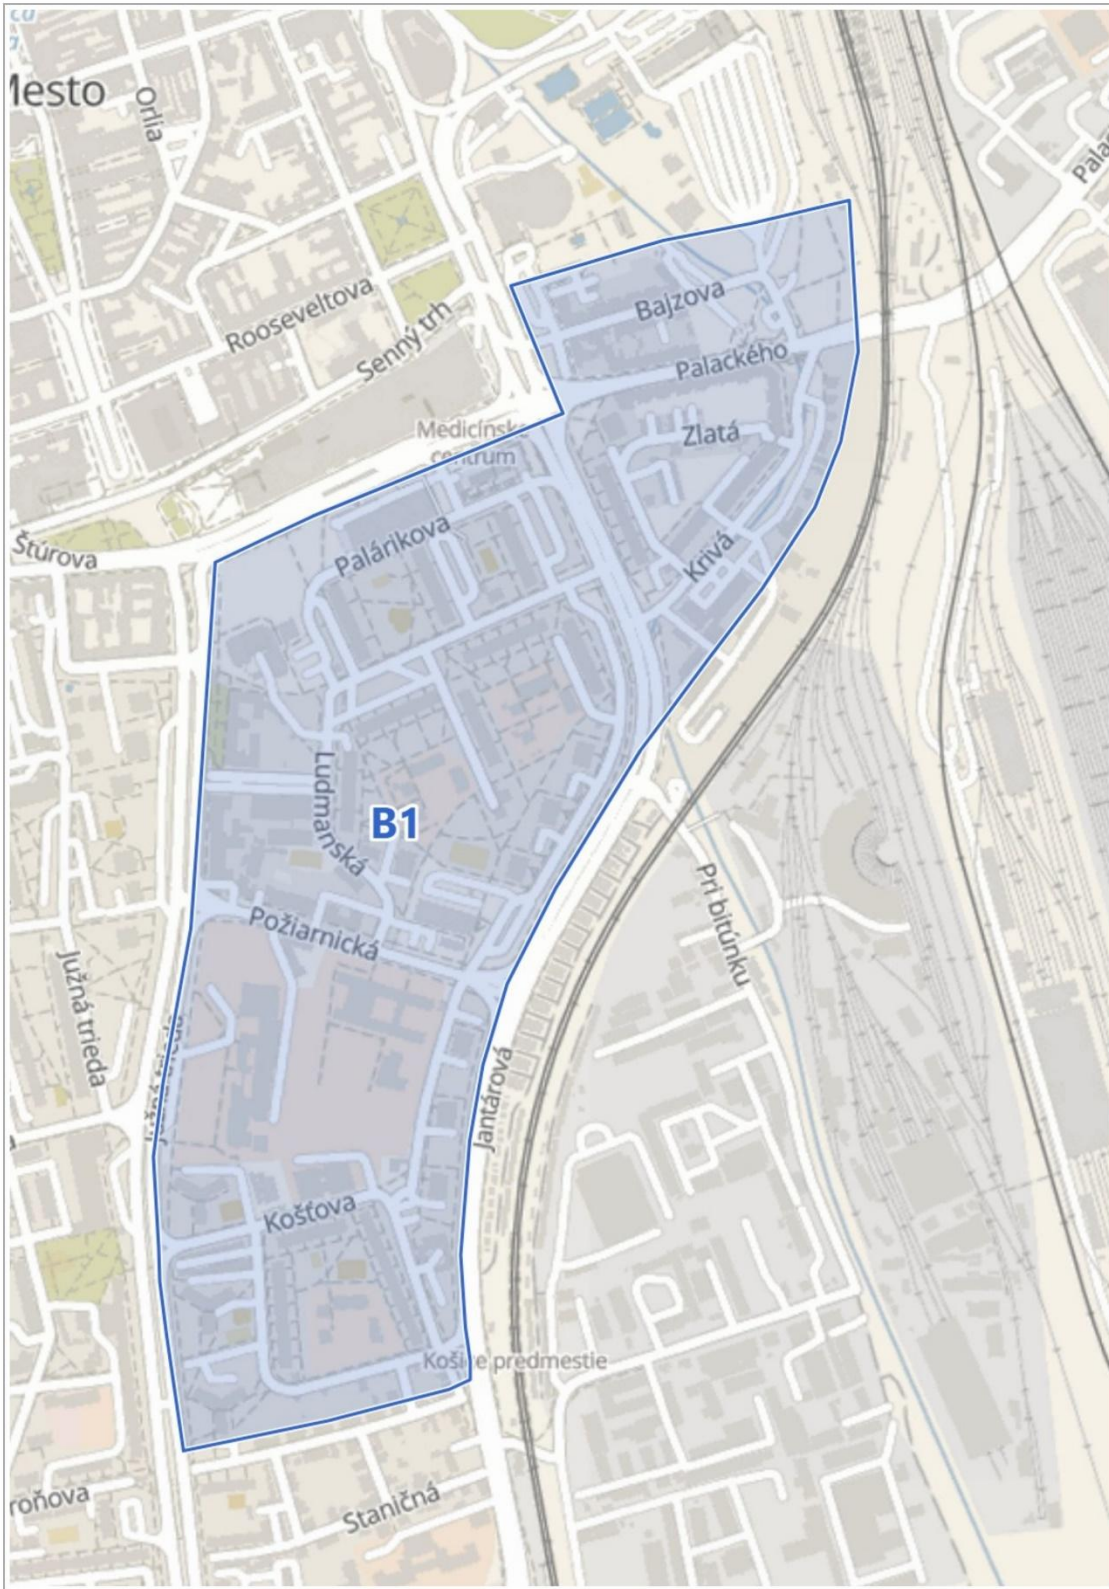

Názov lokality:	Lokalita B1
Mestské časti, v ktorých sa nachádza lokalita: Staré Mesto, Juh	

Grafické zobrazenie:

200