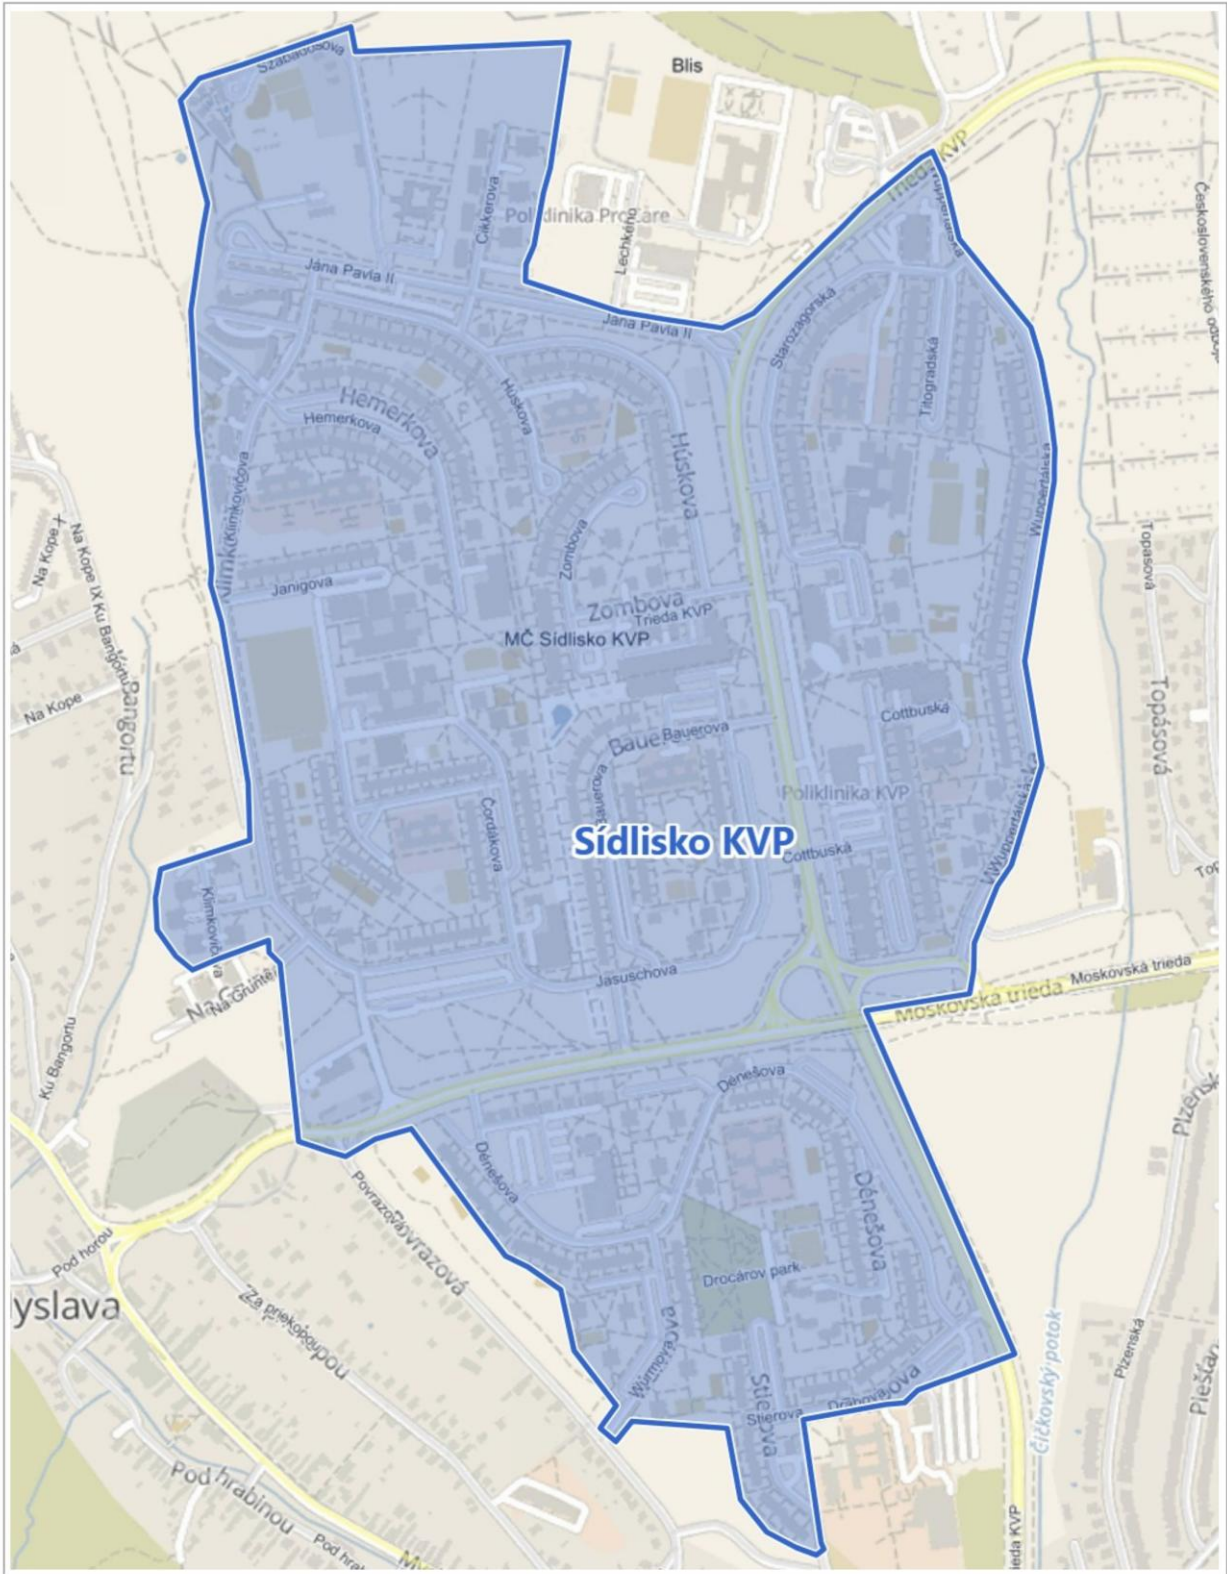

Názov lokality:	Sídliisko KVP
Mestská časť, v ktorej sa nachádza lokalita:	Sídliisko KVP

Grafické zobrazenie: