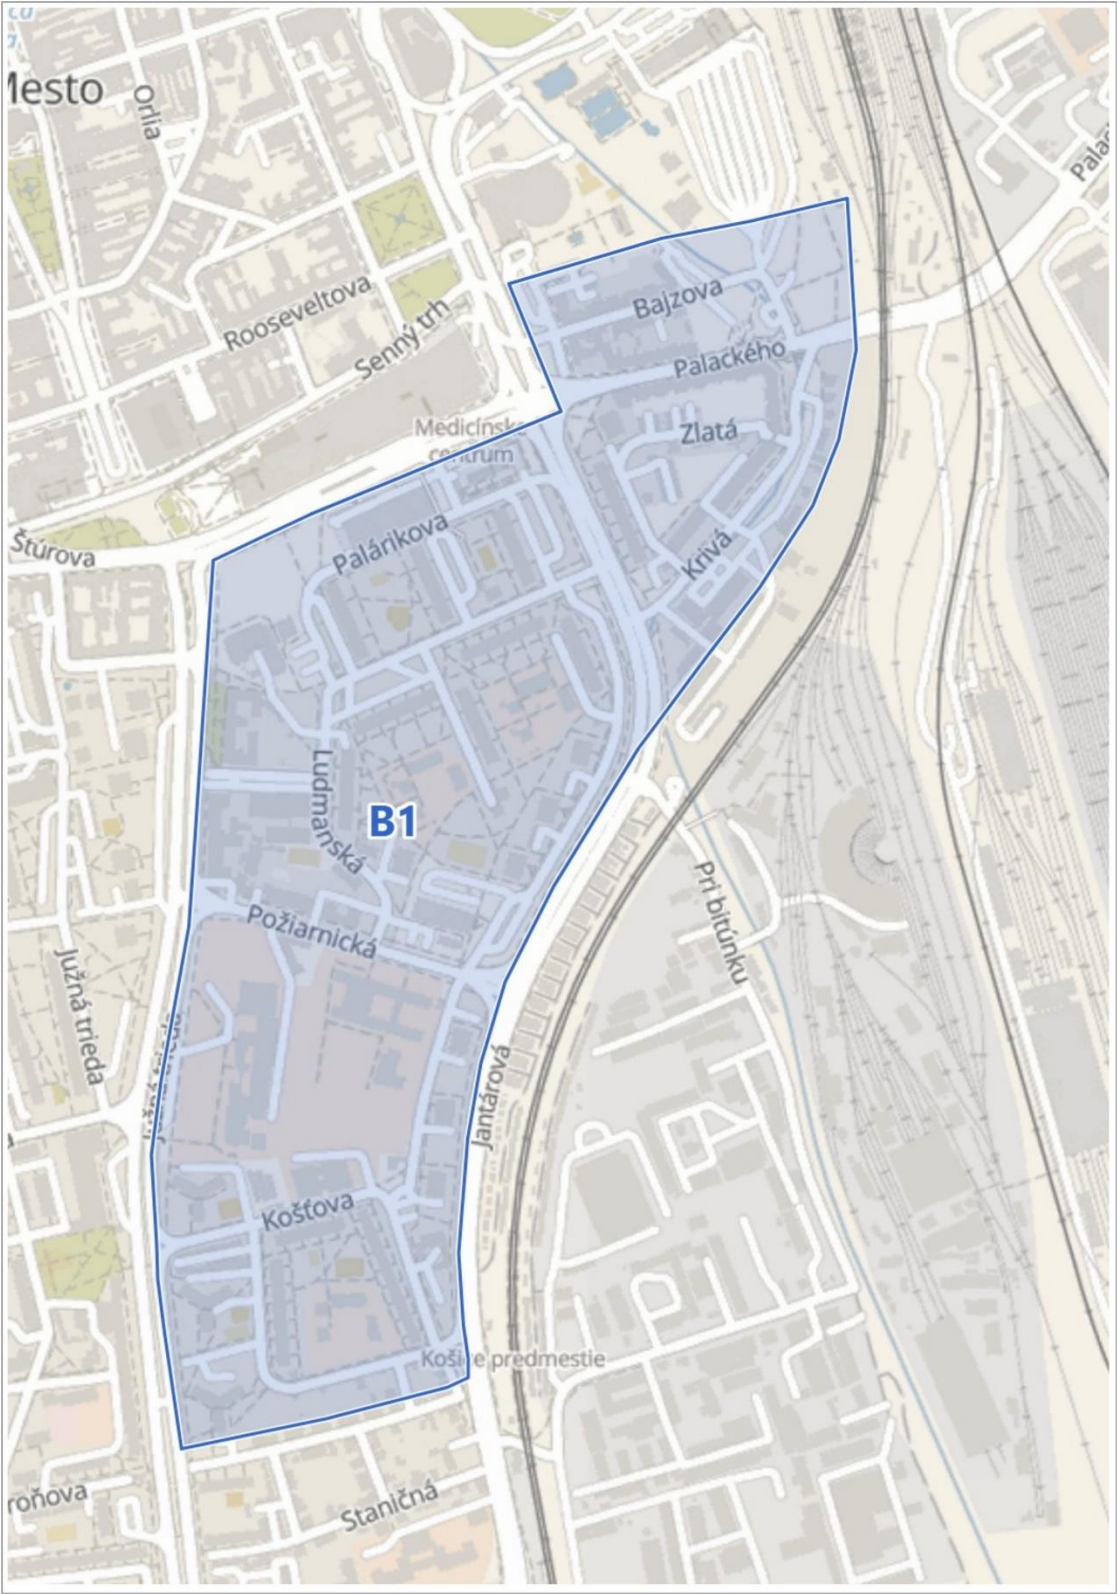

Názov lokality:	Lokalita B1
Mestské časti, v ktorých sa nachádza lokalita: Staré Mesto, Juh	

Grafické zobrazenie: