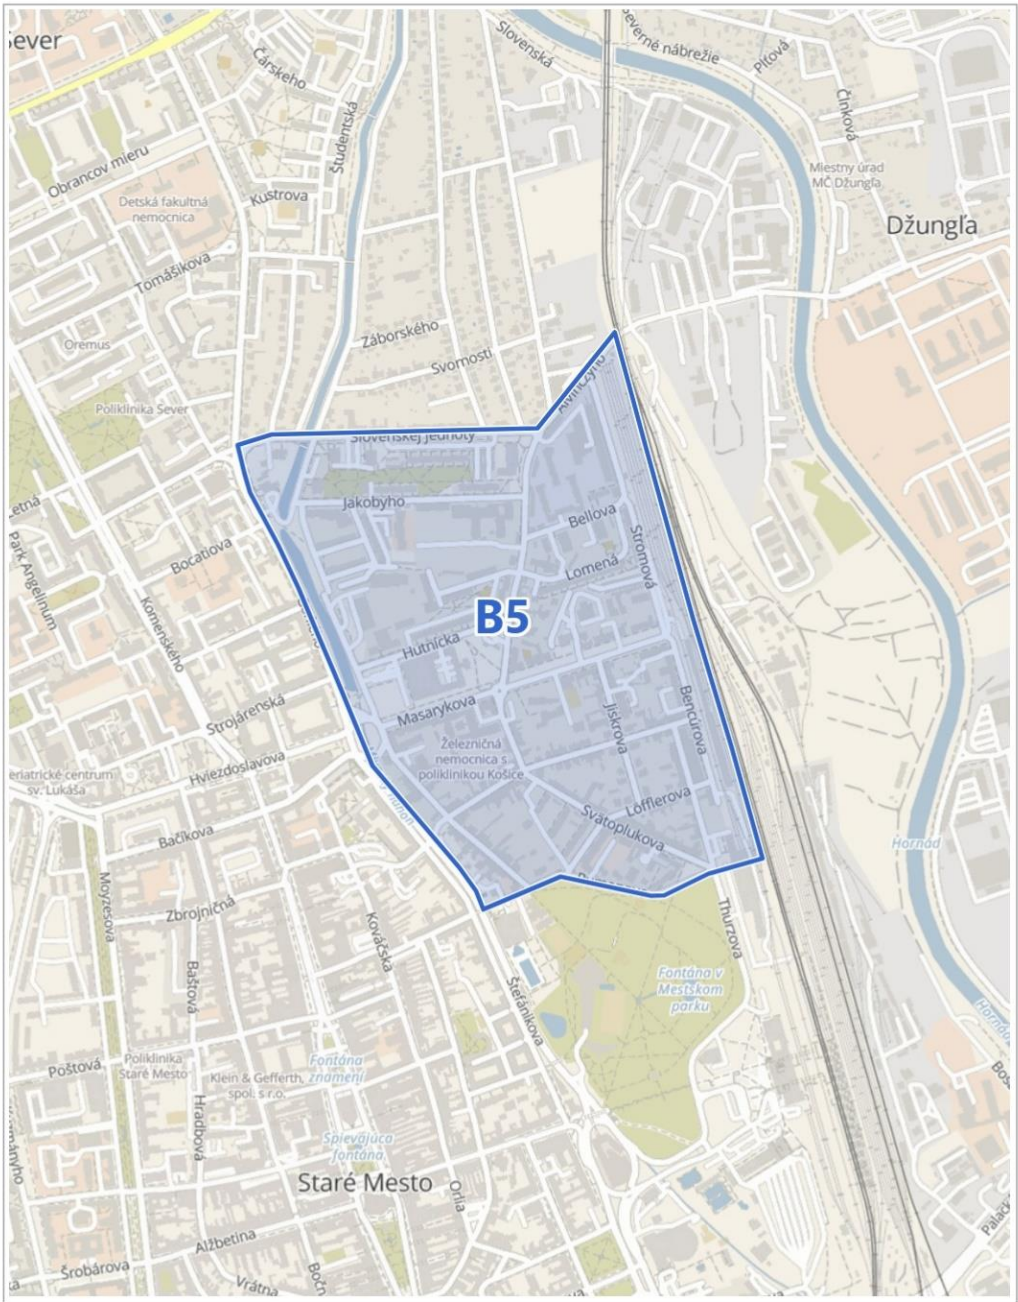

Názov lokality:	<b>Lokalita B4</b>
Mestské časti, v ktorých sa nachádza lokalita: Staré Mesto, Sever	

**Grafické zobrazenie:**

<b>Zoznam úsekov miestnych ciest, na ktorých sa platí úhrada za dočasné parkovanie:</b>			
<b>Názov ulice</b>	<b>Podrobnejšie označenie úseku</b>	<b>Tarifné pásmo</b>	<b>Poznámka</b>
Zimná		B	
Zimná	od Československej armády po Jarnú	BN	
Letná		BN	
Komenského		BN	
Garbiarska		B	
Garbiarska	ľavá strana ulice od Garbiarskej 5 po Komenského, pravá strana ulice od Garbiarskej 12 po Komenského	BN	
Pajorova		B	
Jarná		B	
Jilemnického		B	
Jesenná		B	
Park Angelinum		B	
Bocatiova		B	
Czambelova		B	
Slovenskej jednoty		B	
Československej armády		B	
Festivalové námestie	parkovisko v strede električkového obrátiska	N	zdieľaná časť lokality (B3, B4)
Festivalové námestie	veľké parkovisko pred amfiteátrom	N	zdieľaná časť lokality (B3 B4)
Festivalové námestie	parkovisko pri čerpacej stanici	N	zdieľaná časť lokality (B3, B4)
Festivalové námestie	parkovisko pred bývalými Východoslovenskými tlačiarňami	N	zdieľaná časť lokality (B3, B4)

Názov lokality:	<b>Lokalita B5</b>
Mestské časti, v ktorých sa nachádza lokalita: Staré Mesto, Sever	

**Grafické zobrazenie:**

200 m

<b>Zoznam úsekov miestnych ciest, na ktorých sa platí úhrada za dočasné parkovanie:</b>			
<b>Názov ulice</b>	<b>Podrobnejšie označenie úseku</b>	<b>Tarifné pásmo</b>	<b>Poznámka</b>
Slovenskej jednoty		B	
Jakobyho		B	
Tyršovo nábrežie	od Hutníckej po Jakobyho 5	BN	
Haviarska		B	
Alvinczyho	od Masarykovej po Hutnícku	BN	
Lomená		B	
Stromová		B	
Hutnícka		BN	
Masarykova	parkovisko pri obchodnom centre Jumbo	N	
Bellova		B	
Svätoplukova		B	
Masarykova		BN	
Kmeťova		B	
Kmeťova	Kmeťova 1 - 7	BN	
Jiskrova		B	
Löfflerova		B	
Thurzova		B	
Thurzova	od Svätoplukovej po Löfflerovu	BN	
Bencúrova		B	
Bencúrova	od Kmeťovej po Löfflerovu	BN	
Rumanova		B	
Rumanova	od Štefánikovej po Rumanovu 10	BN	
Lermontovova		B	
Jesenského		BN	