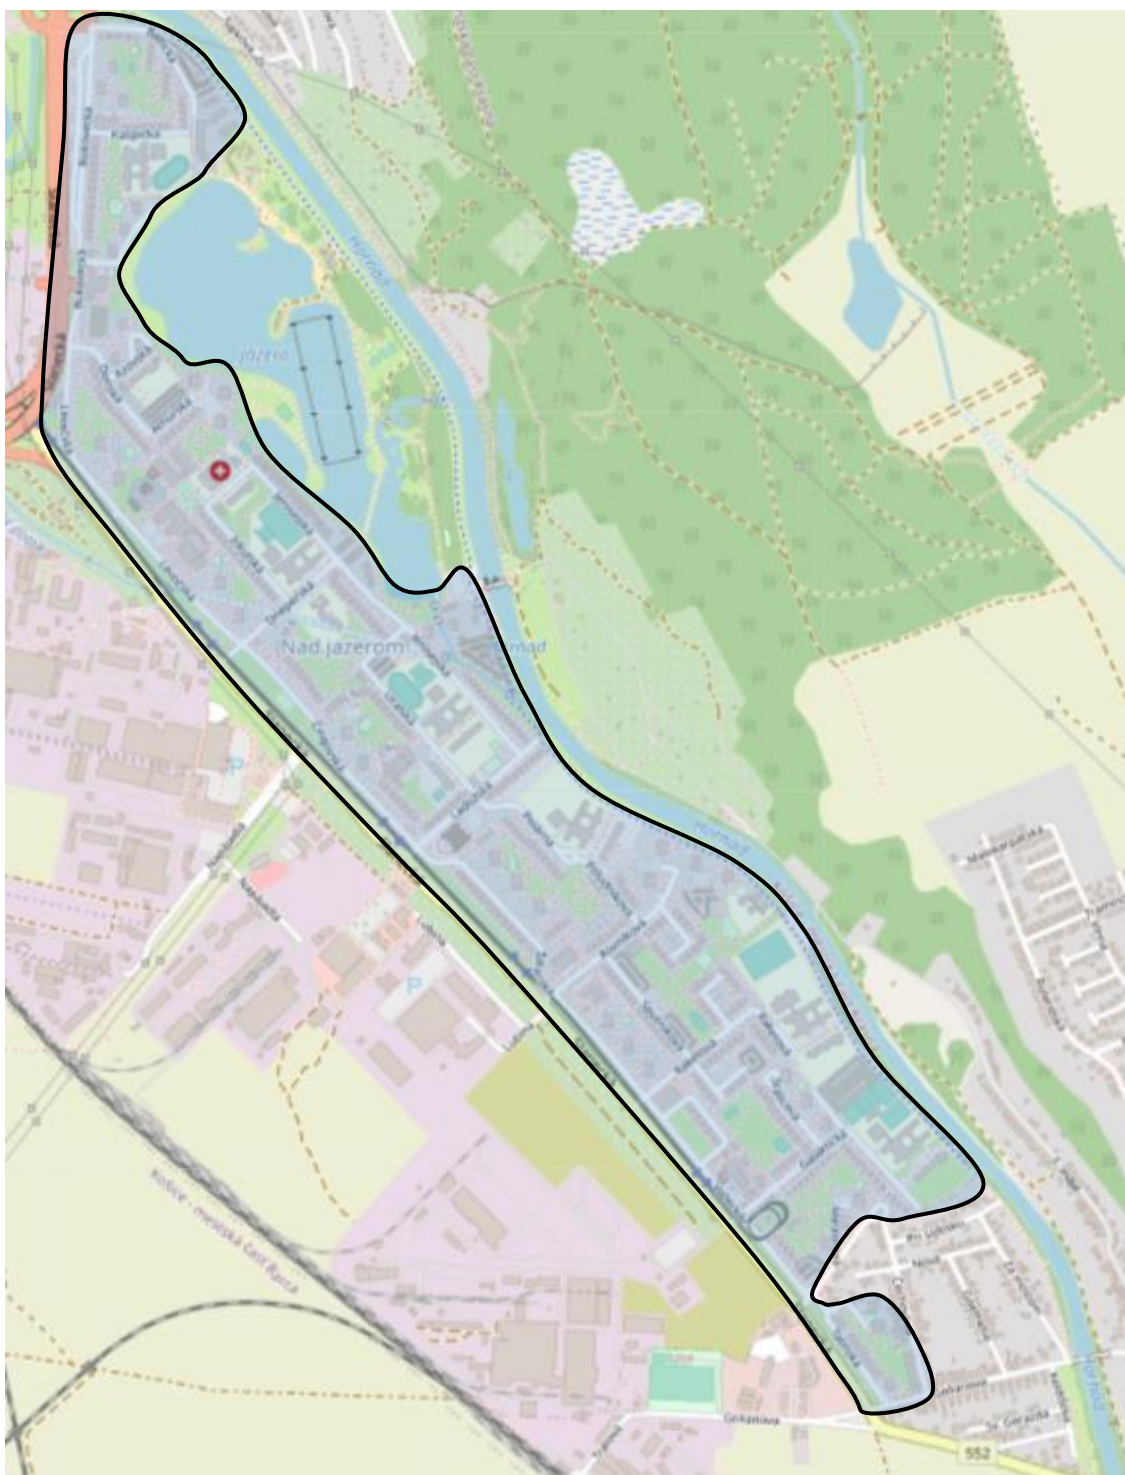

Oblasť NAD JAZEROM