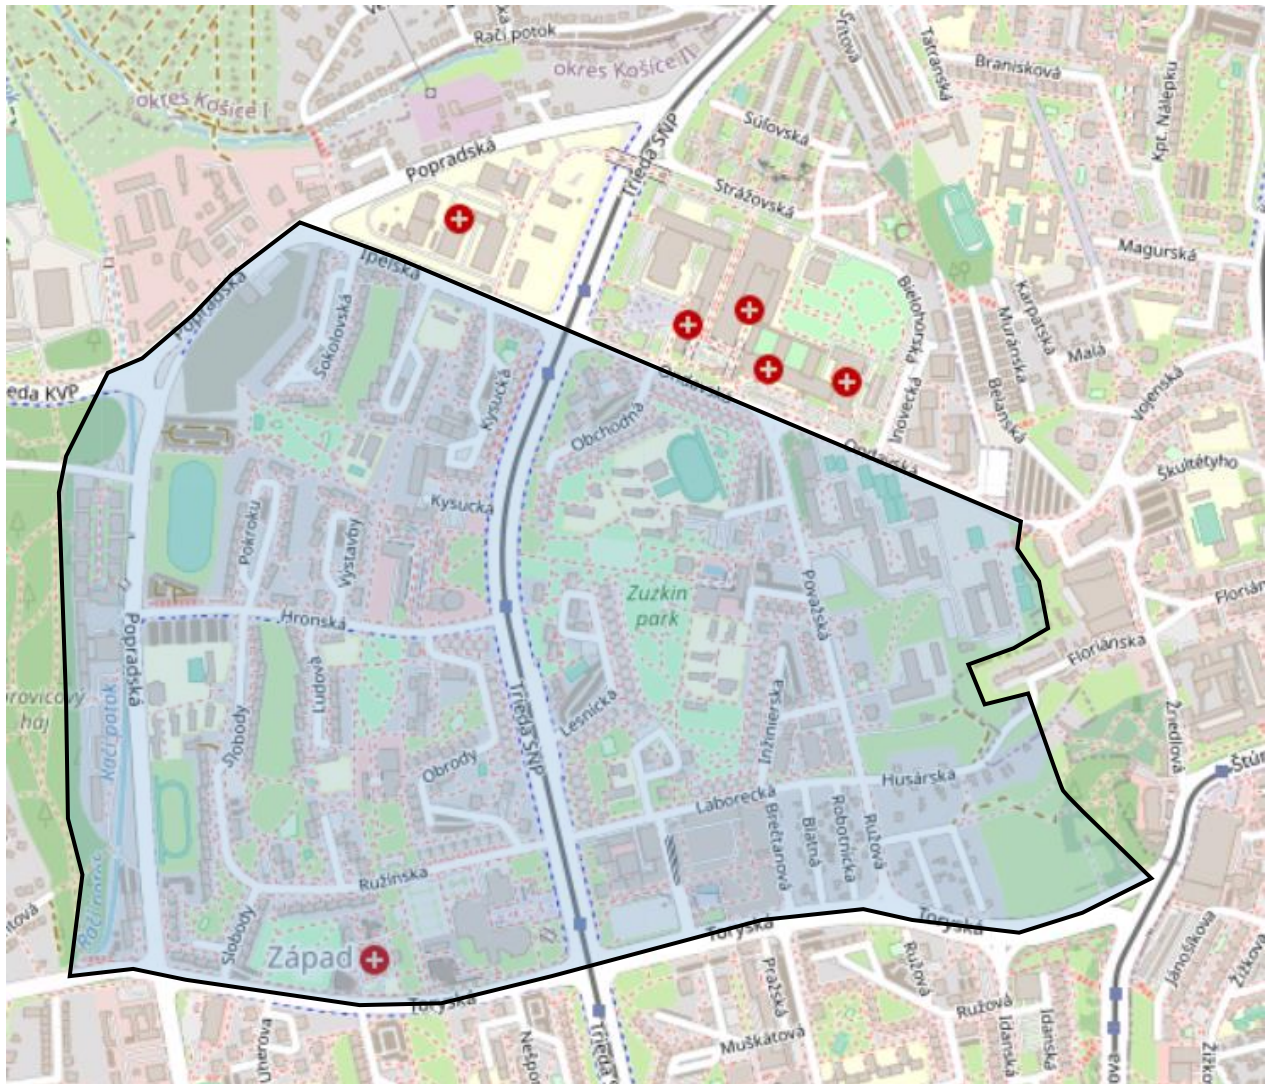

**VYMEDZENIE DOČASNEJ REZIDENTSKEJ LOKALITY**

Dočasná rezidentská lokalita pozostáva z nasledovných oblastí:

- Oblasť SEVER – časť I
- Oblasť SEVER – časť II
- Oblasť ZÁPAD – časť I
- Oblasť ZÁPAD – časť II
- Oblasť JUH
- Oblasť SÍDLISKO ŤAHANOVCE
- Oblasť DARGOVSKÝCH HRDINOV
- Oblasť NAD JAZEROM
- Oblasť SÍDLISKO KVP

## Oblasť SEVER – časť I

## Oblasť ZÁPAD – časť I

## Oblasť ZÁPAD – časť II