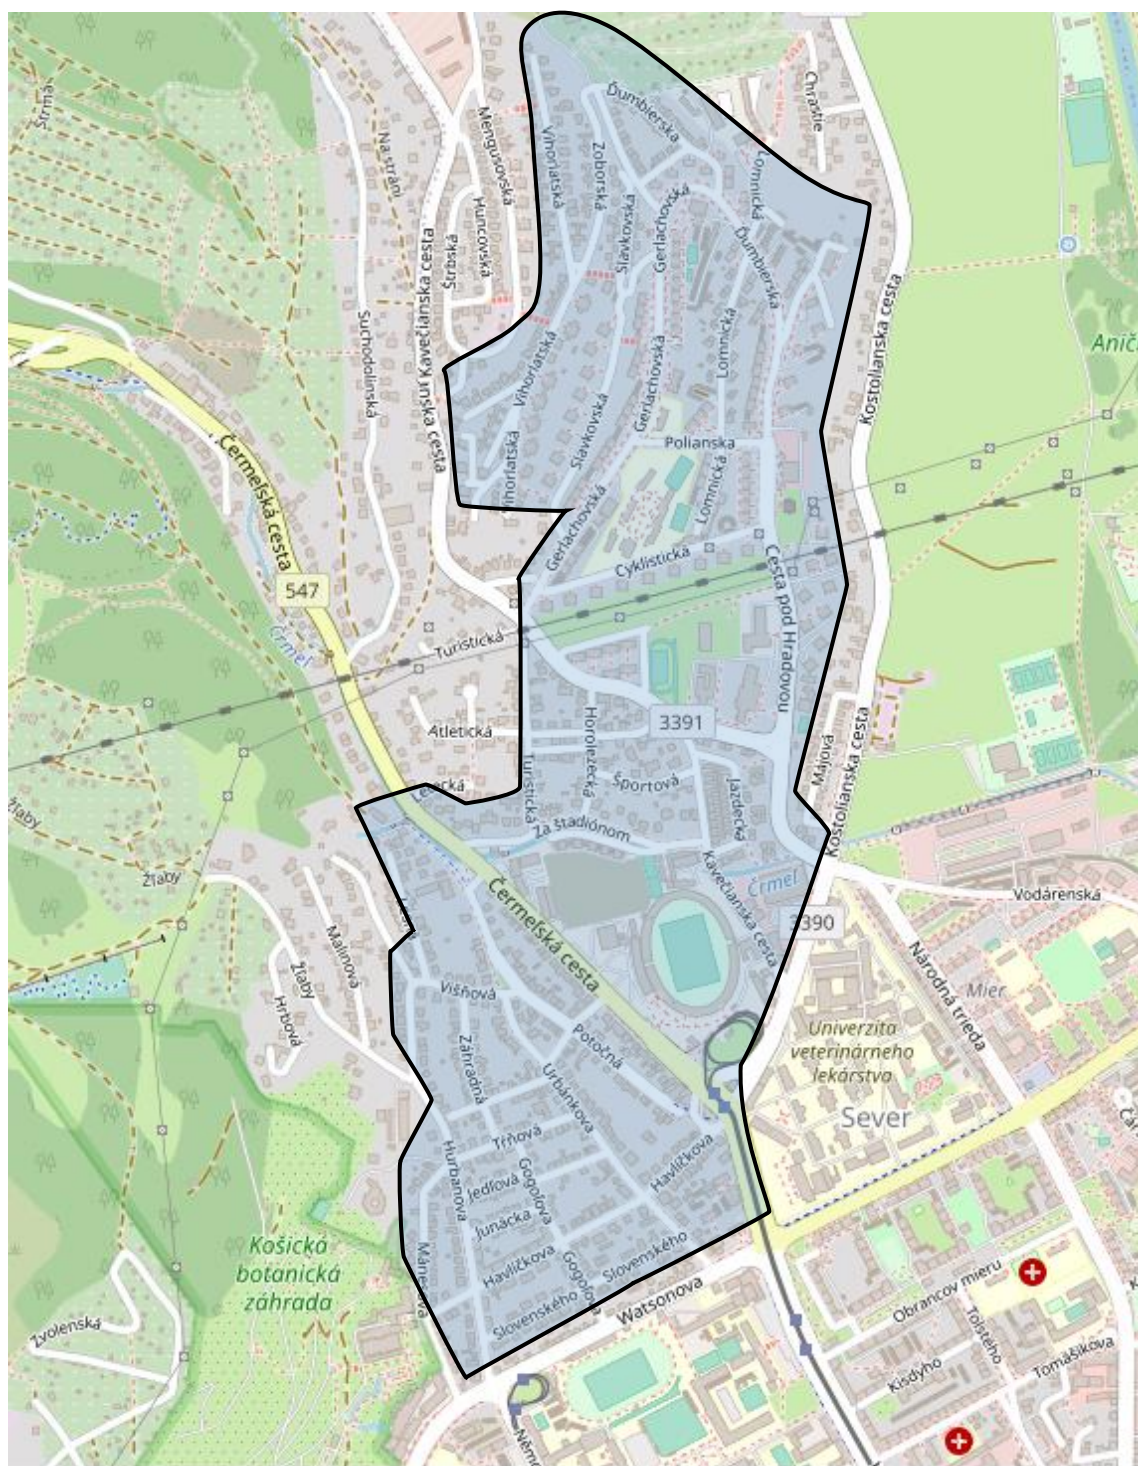

**VYMEDZENIE DOČASNEJ REZIDENTSKEJ LOKALITY**

Dočasná rezidentská lokalita pozostáva z nasledovných oblastí:

- Oblasť SEVER – časť I
- Oblasť SEVER – časť II
- Oblasť ZÁPAD – časť I
- Oblasť ZÁPAD – časť II
- Oblasť JUH
- Oblasť SÍDLISKO ŤAHANOVCE
- Oblasť DARGOVSKÝCH HRDINOV
- Oblasť NAD JAZEROM
- Oblasť SÍDLISKO KVP

## Oblasť SEVER – časť I

## Oblasť ZÁPAD – časť I

## Oblasť SÍDLISKO ŤAHANOVCE