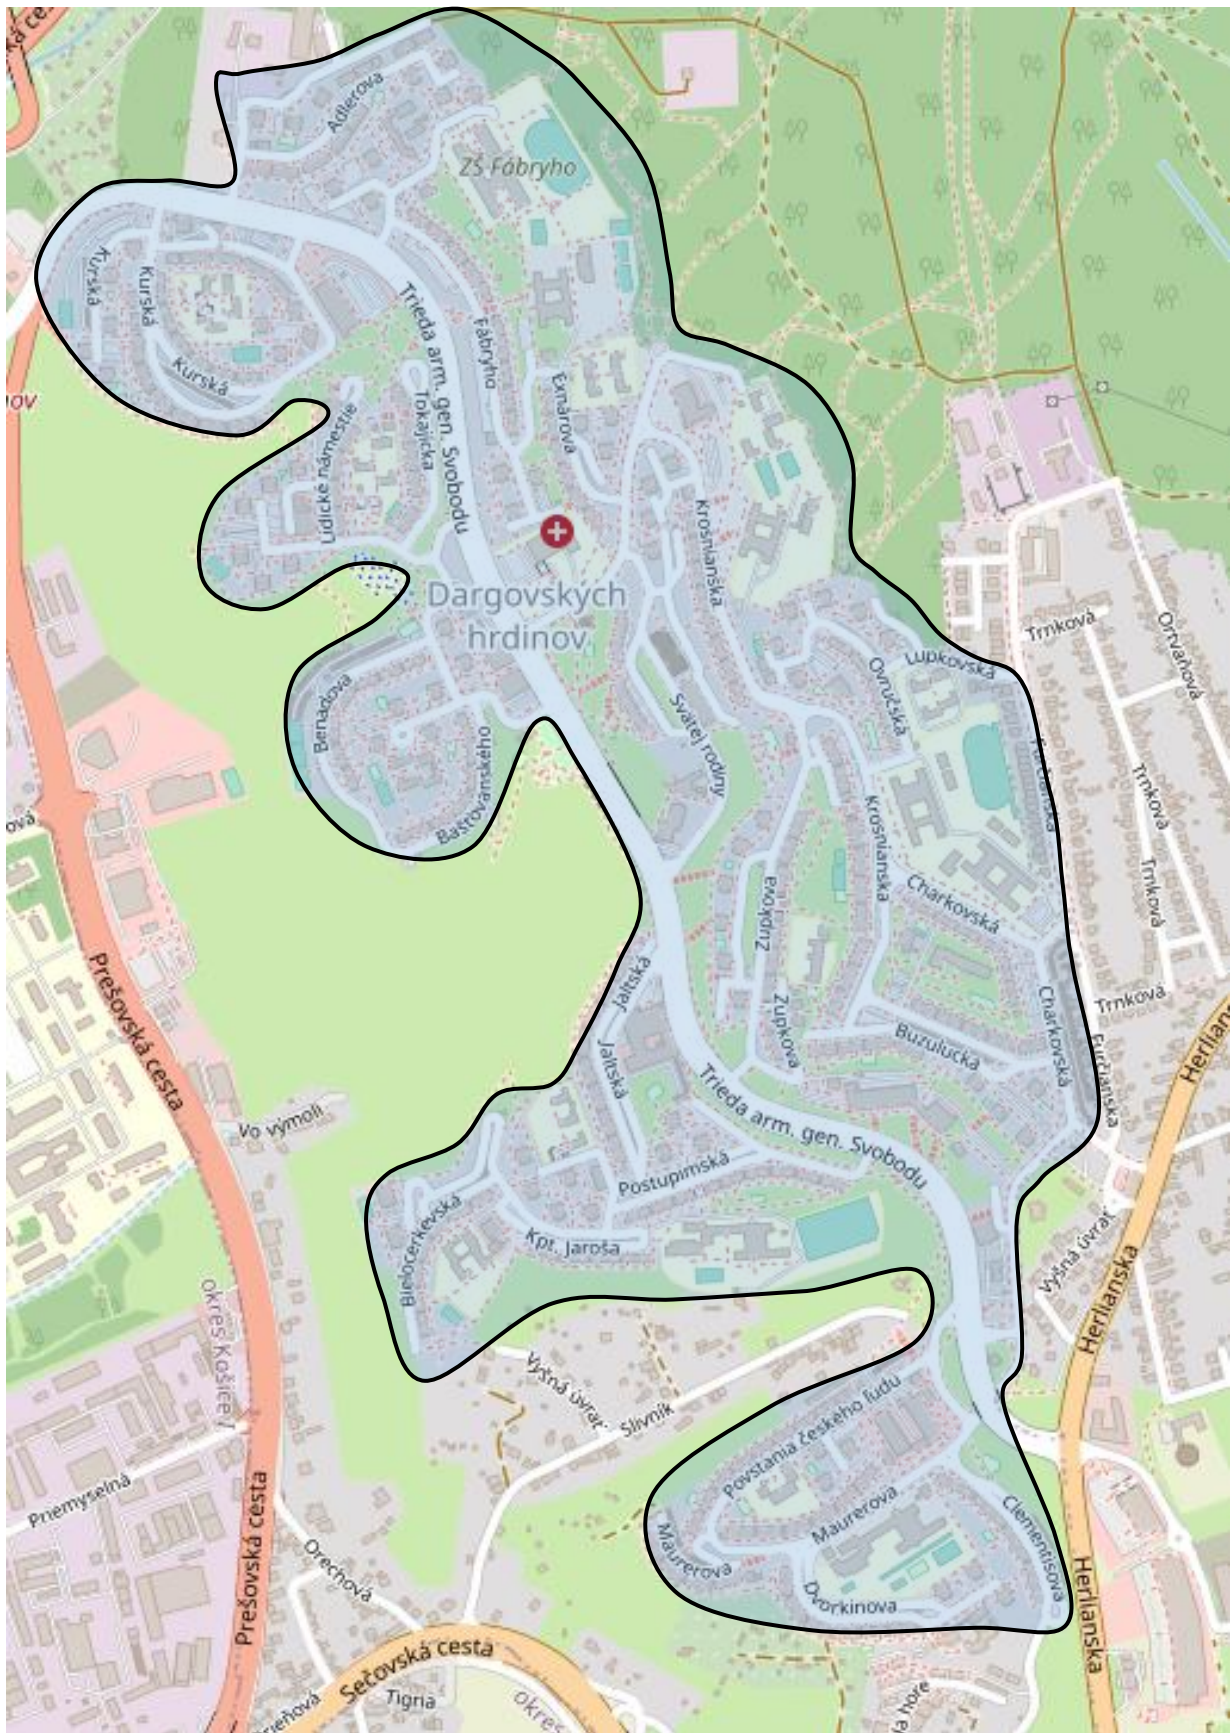

Oblasť DARGOVSKÝCH HRDINOV