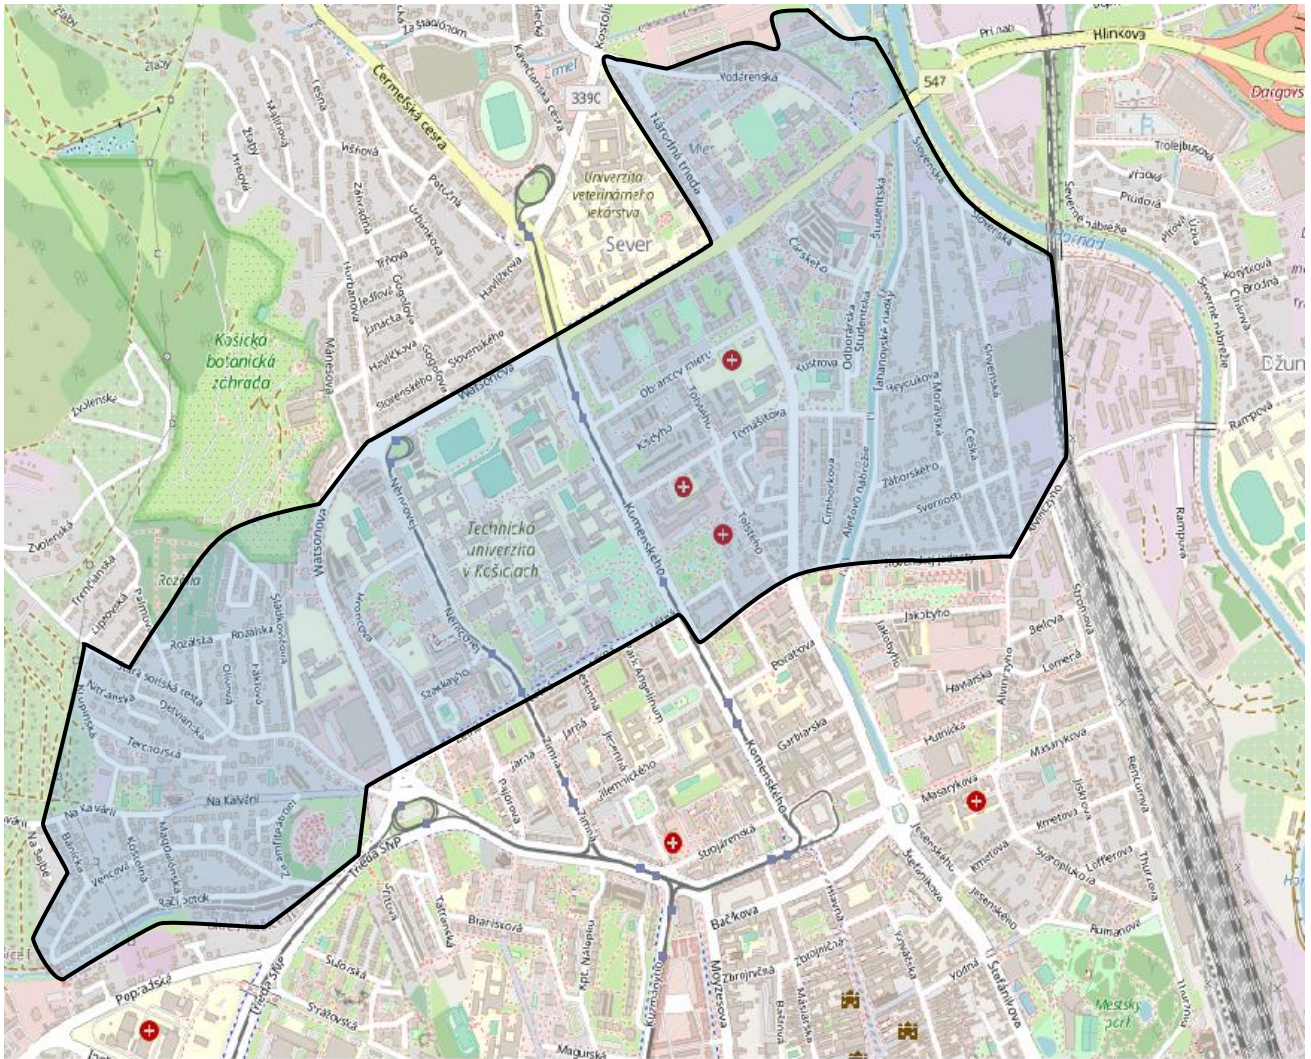

**VYMEDZENIE DOČASNEJ REZIDENTSKEJ LOKALITY**

Dočasná rezidentská lokalita pozostáva z nasledovných oblastí:

- Oblasť SEVER – časť I
- Oblasť SEVER – časť II
- Oblasť ZÁPAD – časť I
- Oblasť ZÁPAD – časť II
- Oblasť JUH
- Oblasť SÍDLISKO ŤAHANOVCE
- Oblasť DARGOVSKÝCH HRDINOV
- Oblasť NAD JAZEROM
- Oblasť SÍDLISKO KVP

## Oblasť SEVER – časť I

## Oblasť ZÁPAD – časť I

## Oblasť SÍDLISKO ŤAHANOVCE