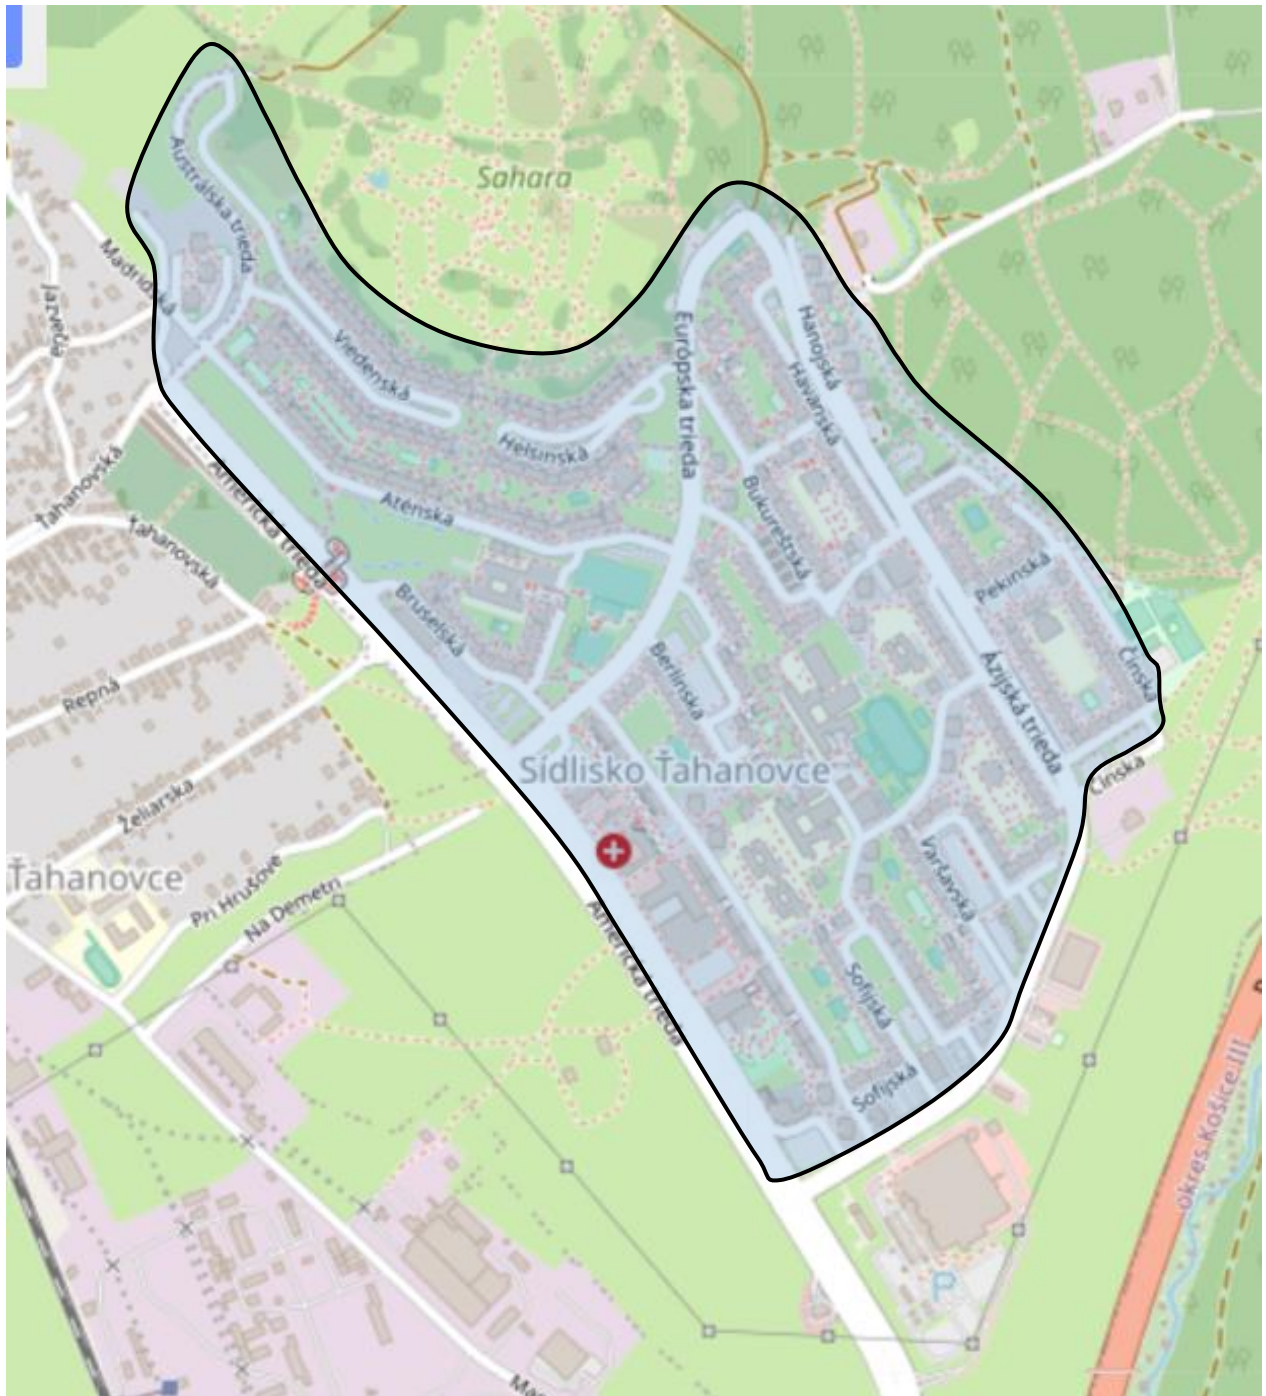

Oblasť SÍDLISKO ŤAHANOVCE