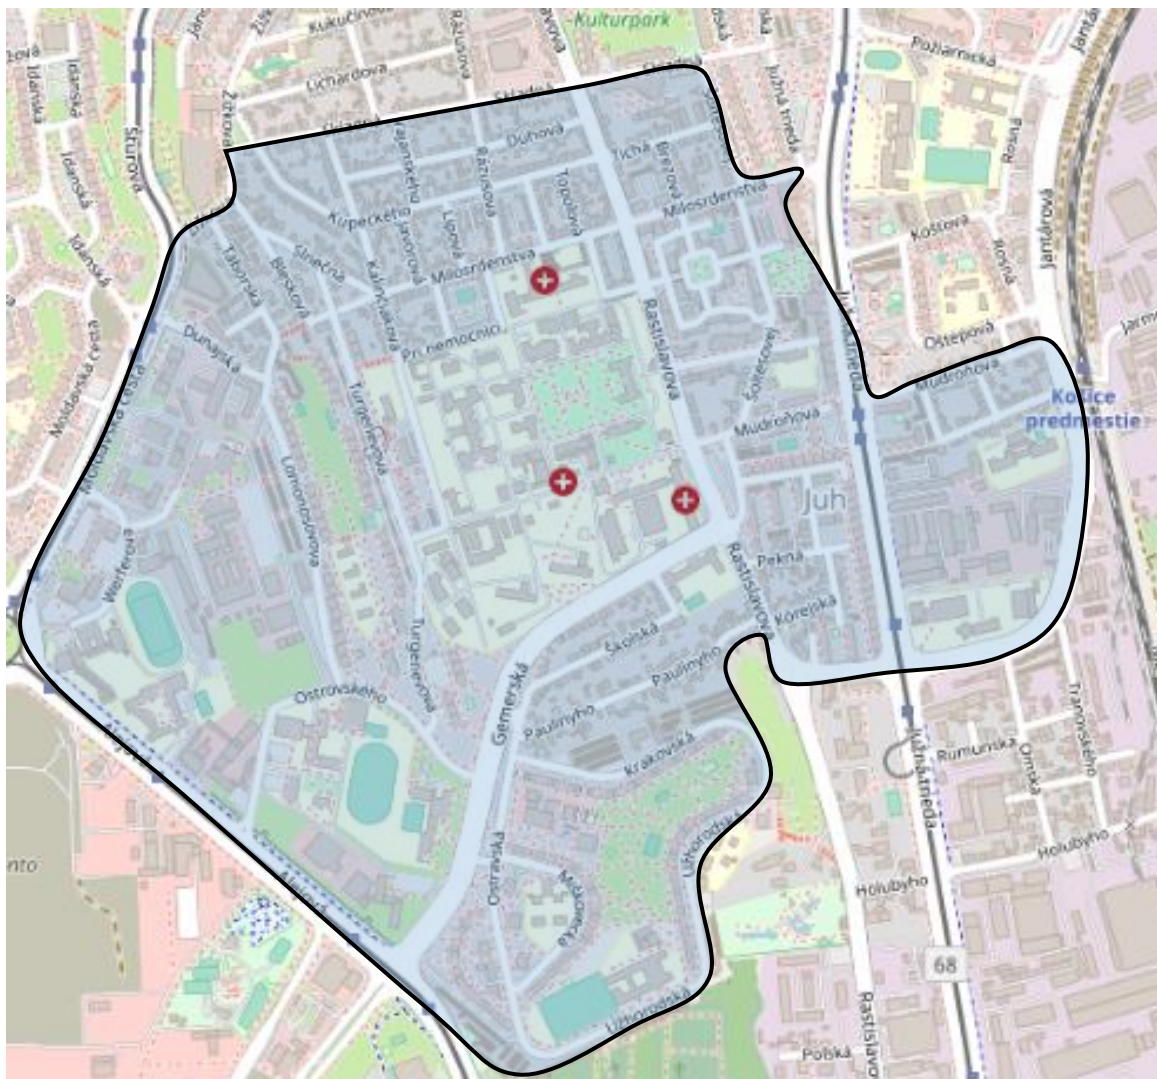

**VYMEDZENIE DOČASNEJ REZIDENTSKEJ LOKALITY**

Dočasná rezidentská lokalita pozostáva z nasledovných oblastí:

- Oblasť SEVER – časť I
- Oblasť SEVER – časť II
- Oblasť ZÁPAD – časť I
- Oblasť ZÁPAD – časť II
- Oblasť JUH
- Oblasť SÍDLISKO ŤAHANOVCE
- Oblasť DARGOVSKÝCH HRDINOV
- Oblasť NAD JAZEROM
- Oblasť SÍDLISKO KVP

## Oblasť ZÁPAD – časť I

## Oblasť ZÁPAD – časť II

## Oblasť SÍDLISKO ŤAHANOVCE