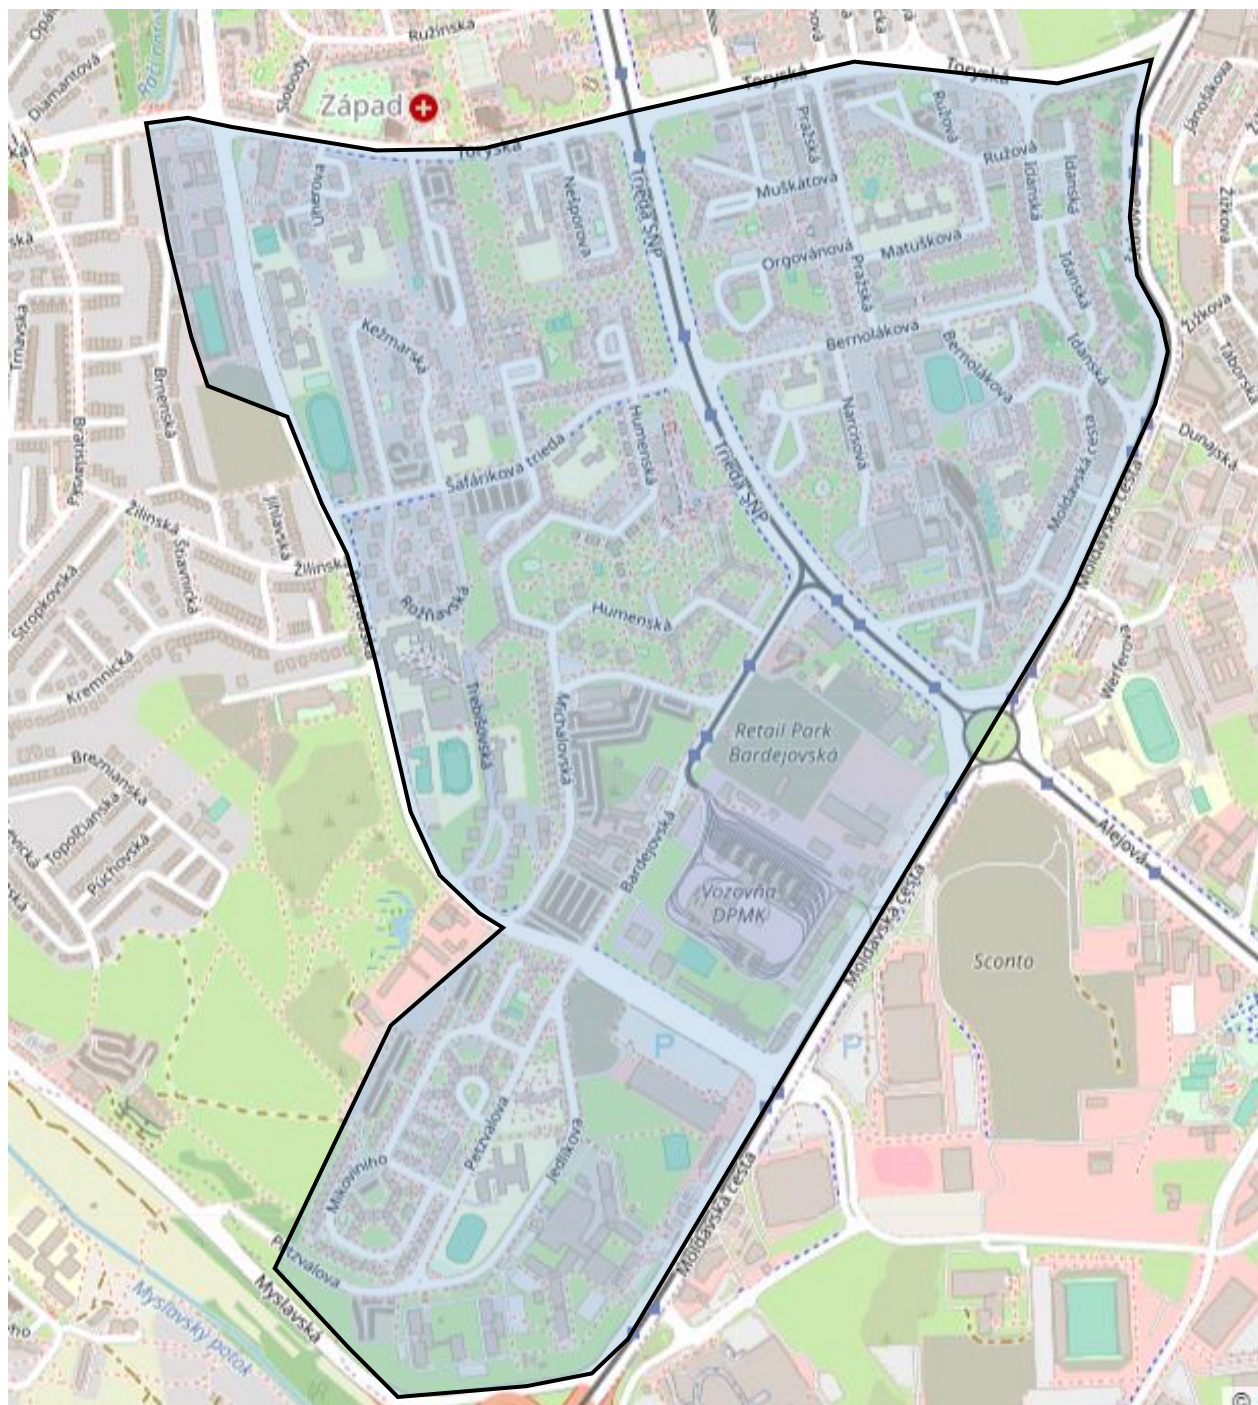

Oblasť ZÁPAD – časť II