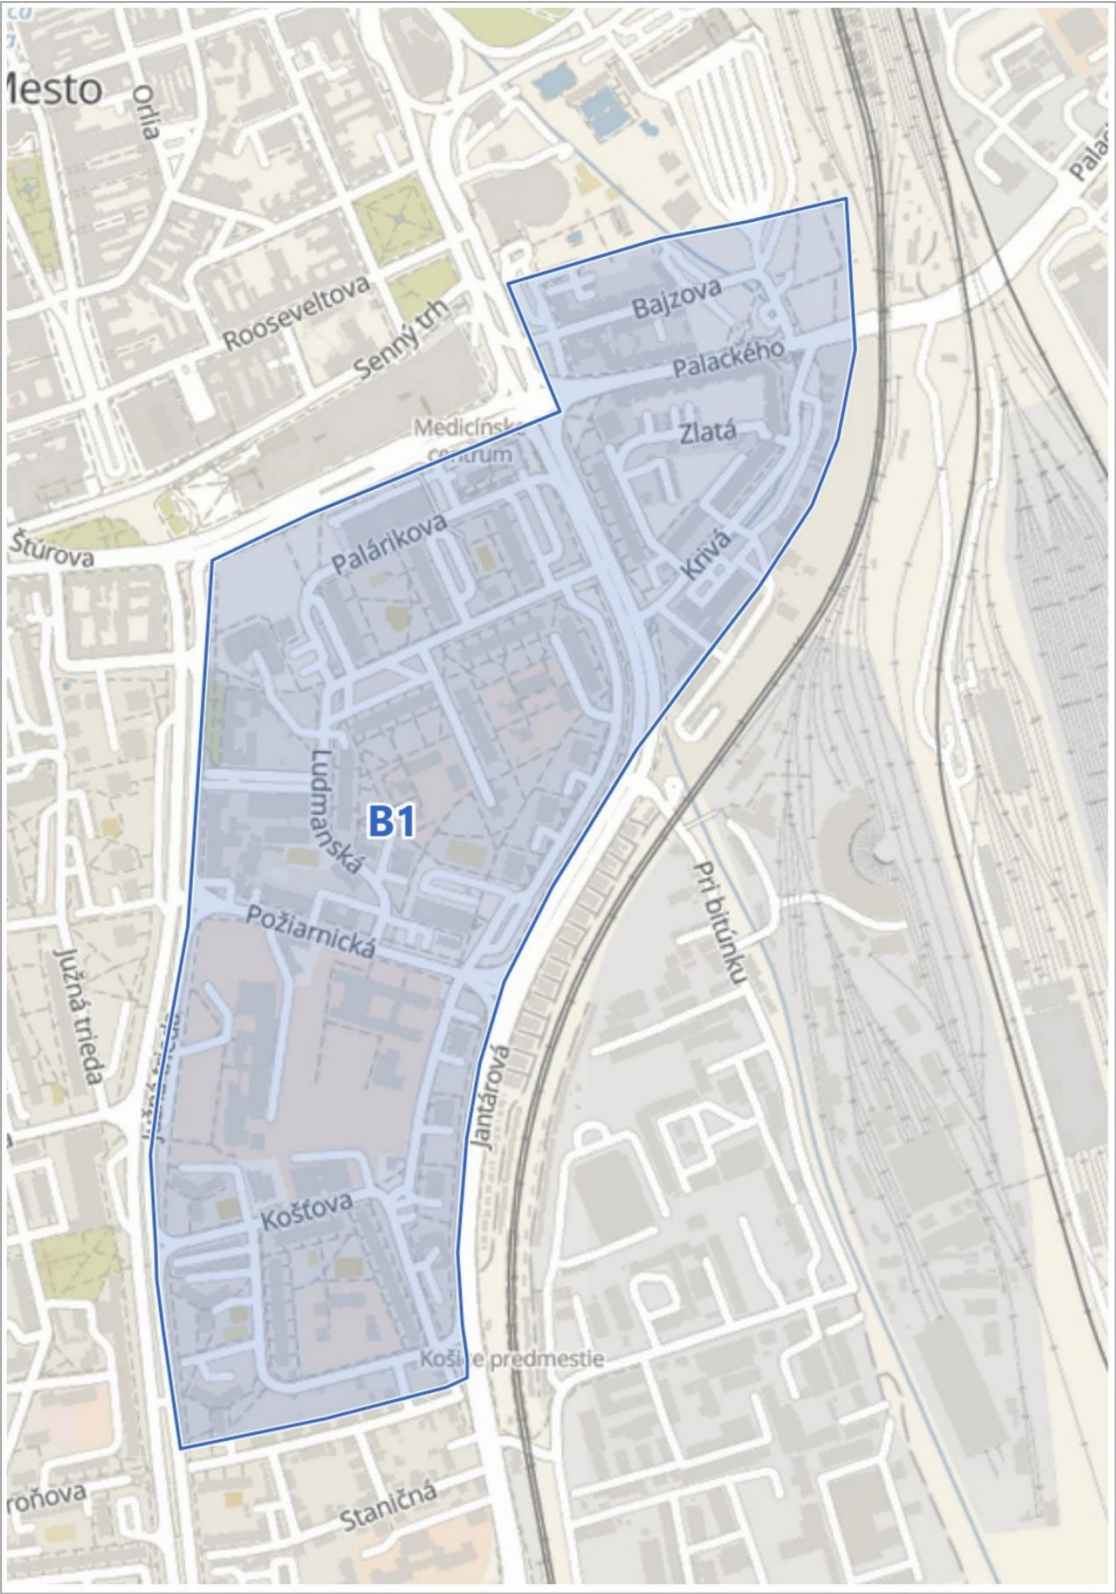

Názov lokality:	Lokalita B1
Mestské časti, v ktorých sa nachádza lokalita: Staré Mesto, Juh	

Grafické zobrazenie: