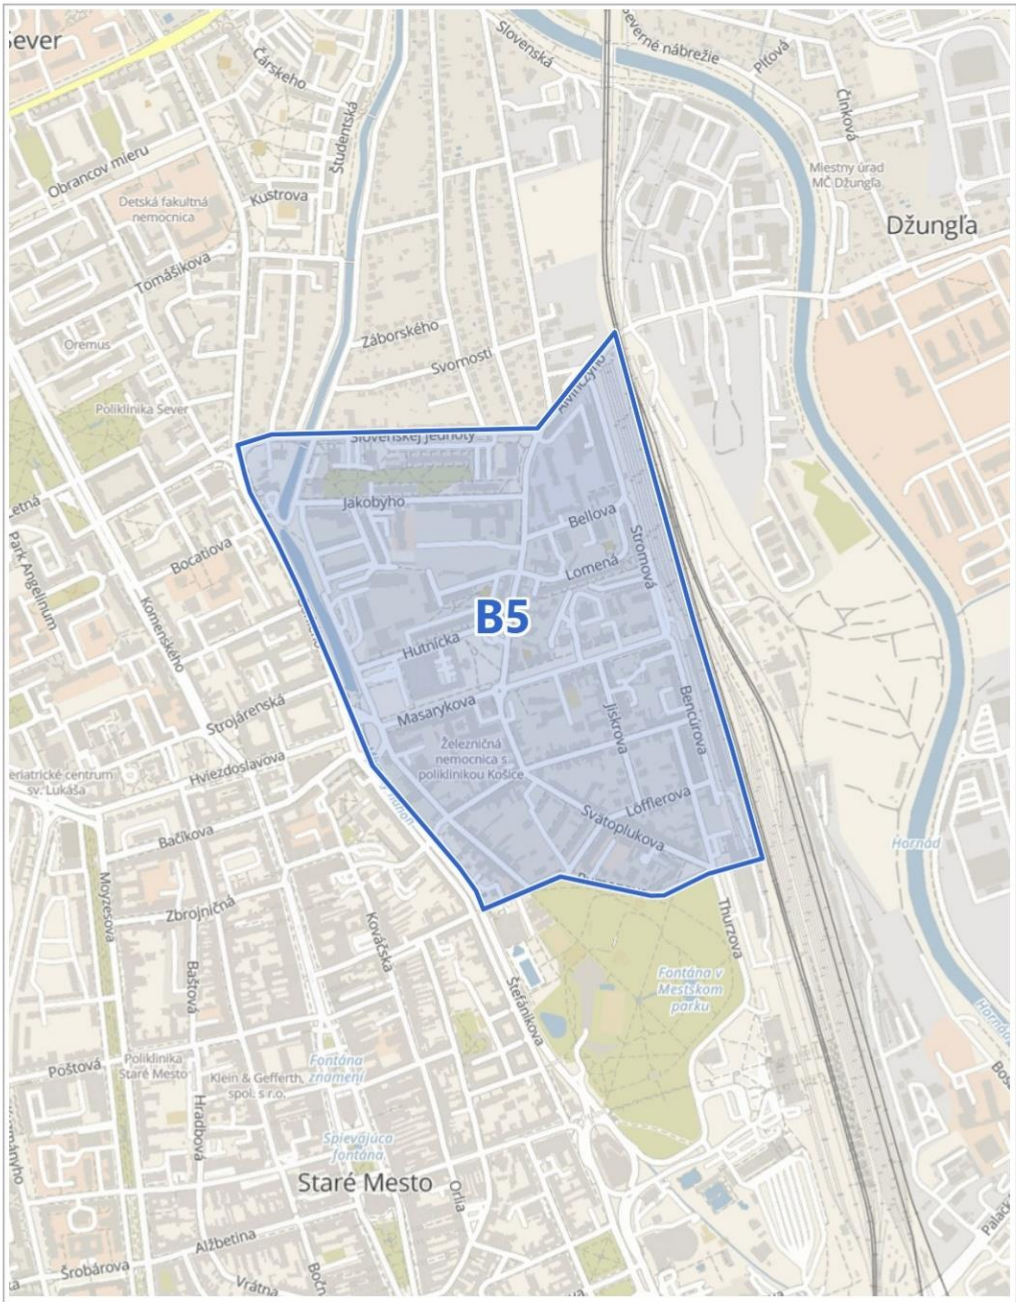

Názov lokality:	<b>Lokalita B4</b>
Mestské časti, v ktorých sa nachádza lokalita: Staré Mesto, Sever	

**Grafické zobrazenie:**

<b>Zoznam úsekov miestnych ciest, na ktorých sa platí úhrada za dočasné parkovanie:</b>			
<b>Názov ulice</b>	<b>Podrobnejšie označenie úseku</b>	<b>Tarifné pásmo</b>	<b>Poznámka</b>
Zimná		B	
Zimná	od Československej armády po Jarnú	BN	
Letná		BN	
Komenského		BN	
Garbiarska		B	
Garbiarska	ľavá strana ulice od Garbiarskej 5 po Komenského, pravá strana ulice od Garbiarskej 12 po Komenského	BN	
Pajorova		B	
Jarná		B	
Jilemnického		B	
Jesenná		B	
Park Angelinum		B	
Bocatiova		B	
Czambelova		B	
Slovenskej jednoty		B	
Československej armády		B	
Festivalové námestie	parkovisko v strede električkového obrátiska	N	zdieľaná časť lokality (B3, B4)
Festivalové námestie	veľké parkovisko pred amfiteátrom	N	zdieľaná časť lokality (B3 B4)
Festivalové námestie	parkovisko pri čerpacej stanici	N	zdieľaná časť lokality (B3, B4)
Festivalové námestie	parkovisko pred bývalými Východoslovenskými tlačiarňami	N	zdieľaná časť lokality (B3, B4)

Názov lokality:	<b>Lokalita B5</b>
Mestské časti, v ktorých sa nachádza lokalita: Staré Mesto, Sever	

**Grafické zobrazenie:**

<b>Zoznam úsekov miestnych ciest, na ktorých sa platí úhrada za dočasné parkovanie:</b>			
<b>Názov ulice</b>	<b>Podrobnejšie označenie úseku</b>	<b>Tarifné pásmo</b>	<b>Poznámka</b>
Slovenskej jednoty		B	
Jakobyho		B	
Tyršovo nábrežie	od Hutníckej po Jakobyho 5	BN	
Haviarska		B	
Alvinczyho	od Masarykovej po Hutnícku	BN	
Lomená		B	
Stromová		B	
Hutnícka		BN	
Hutnícka	parkovisko pri obchodnom centre Jumbo	N	
Bellova		B	
Svätoplukova		B	
Masarykova		BN	
Kmeťova		B	
Kmeťova	Kmeťova 1 - 7	BN	
Jiskrova		B	
Löfflerova		B	
Thurzova		B	
Thurzova	od Svätoplukovej po Löfflerovu	BN	
Bencúrova		B	
Bencúrova	od Kmeťovej po Löfflerovu	BN	
Rumanova		B	
Rumanova	od Štefánikovej po Rumanovu 10	BN	
Lermontovova		B	
Jesenského		BN	