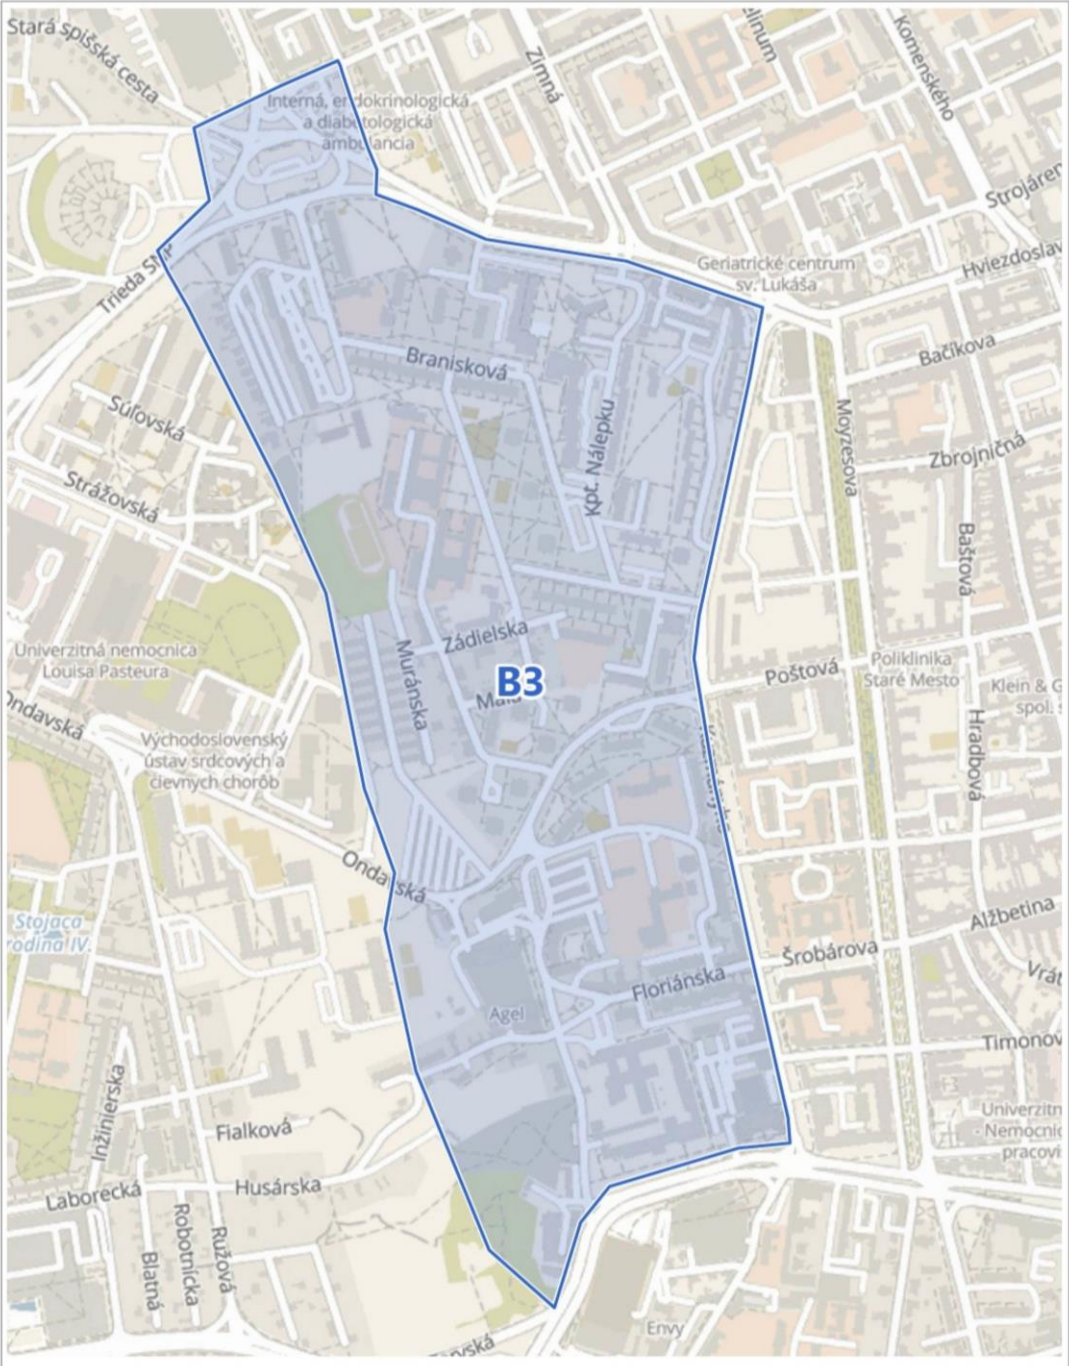

Názov lokality:	Lokalita B3
Mestská časť, v ktorej sa nachádza lokalita: Staré Mesto	

Grafické zobrazenie: